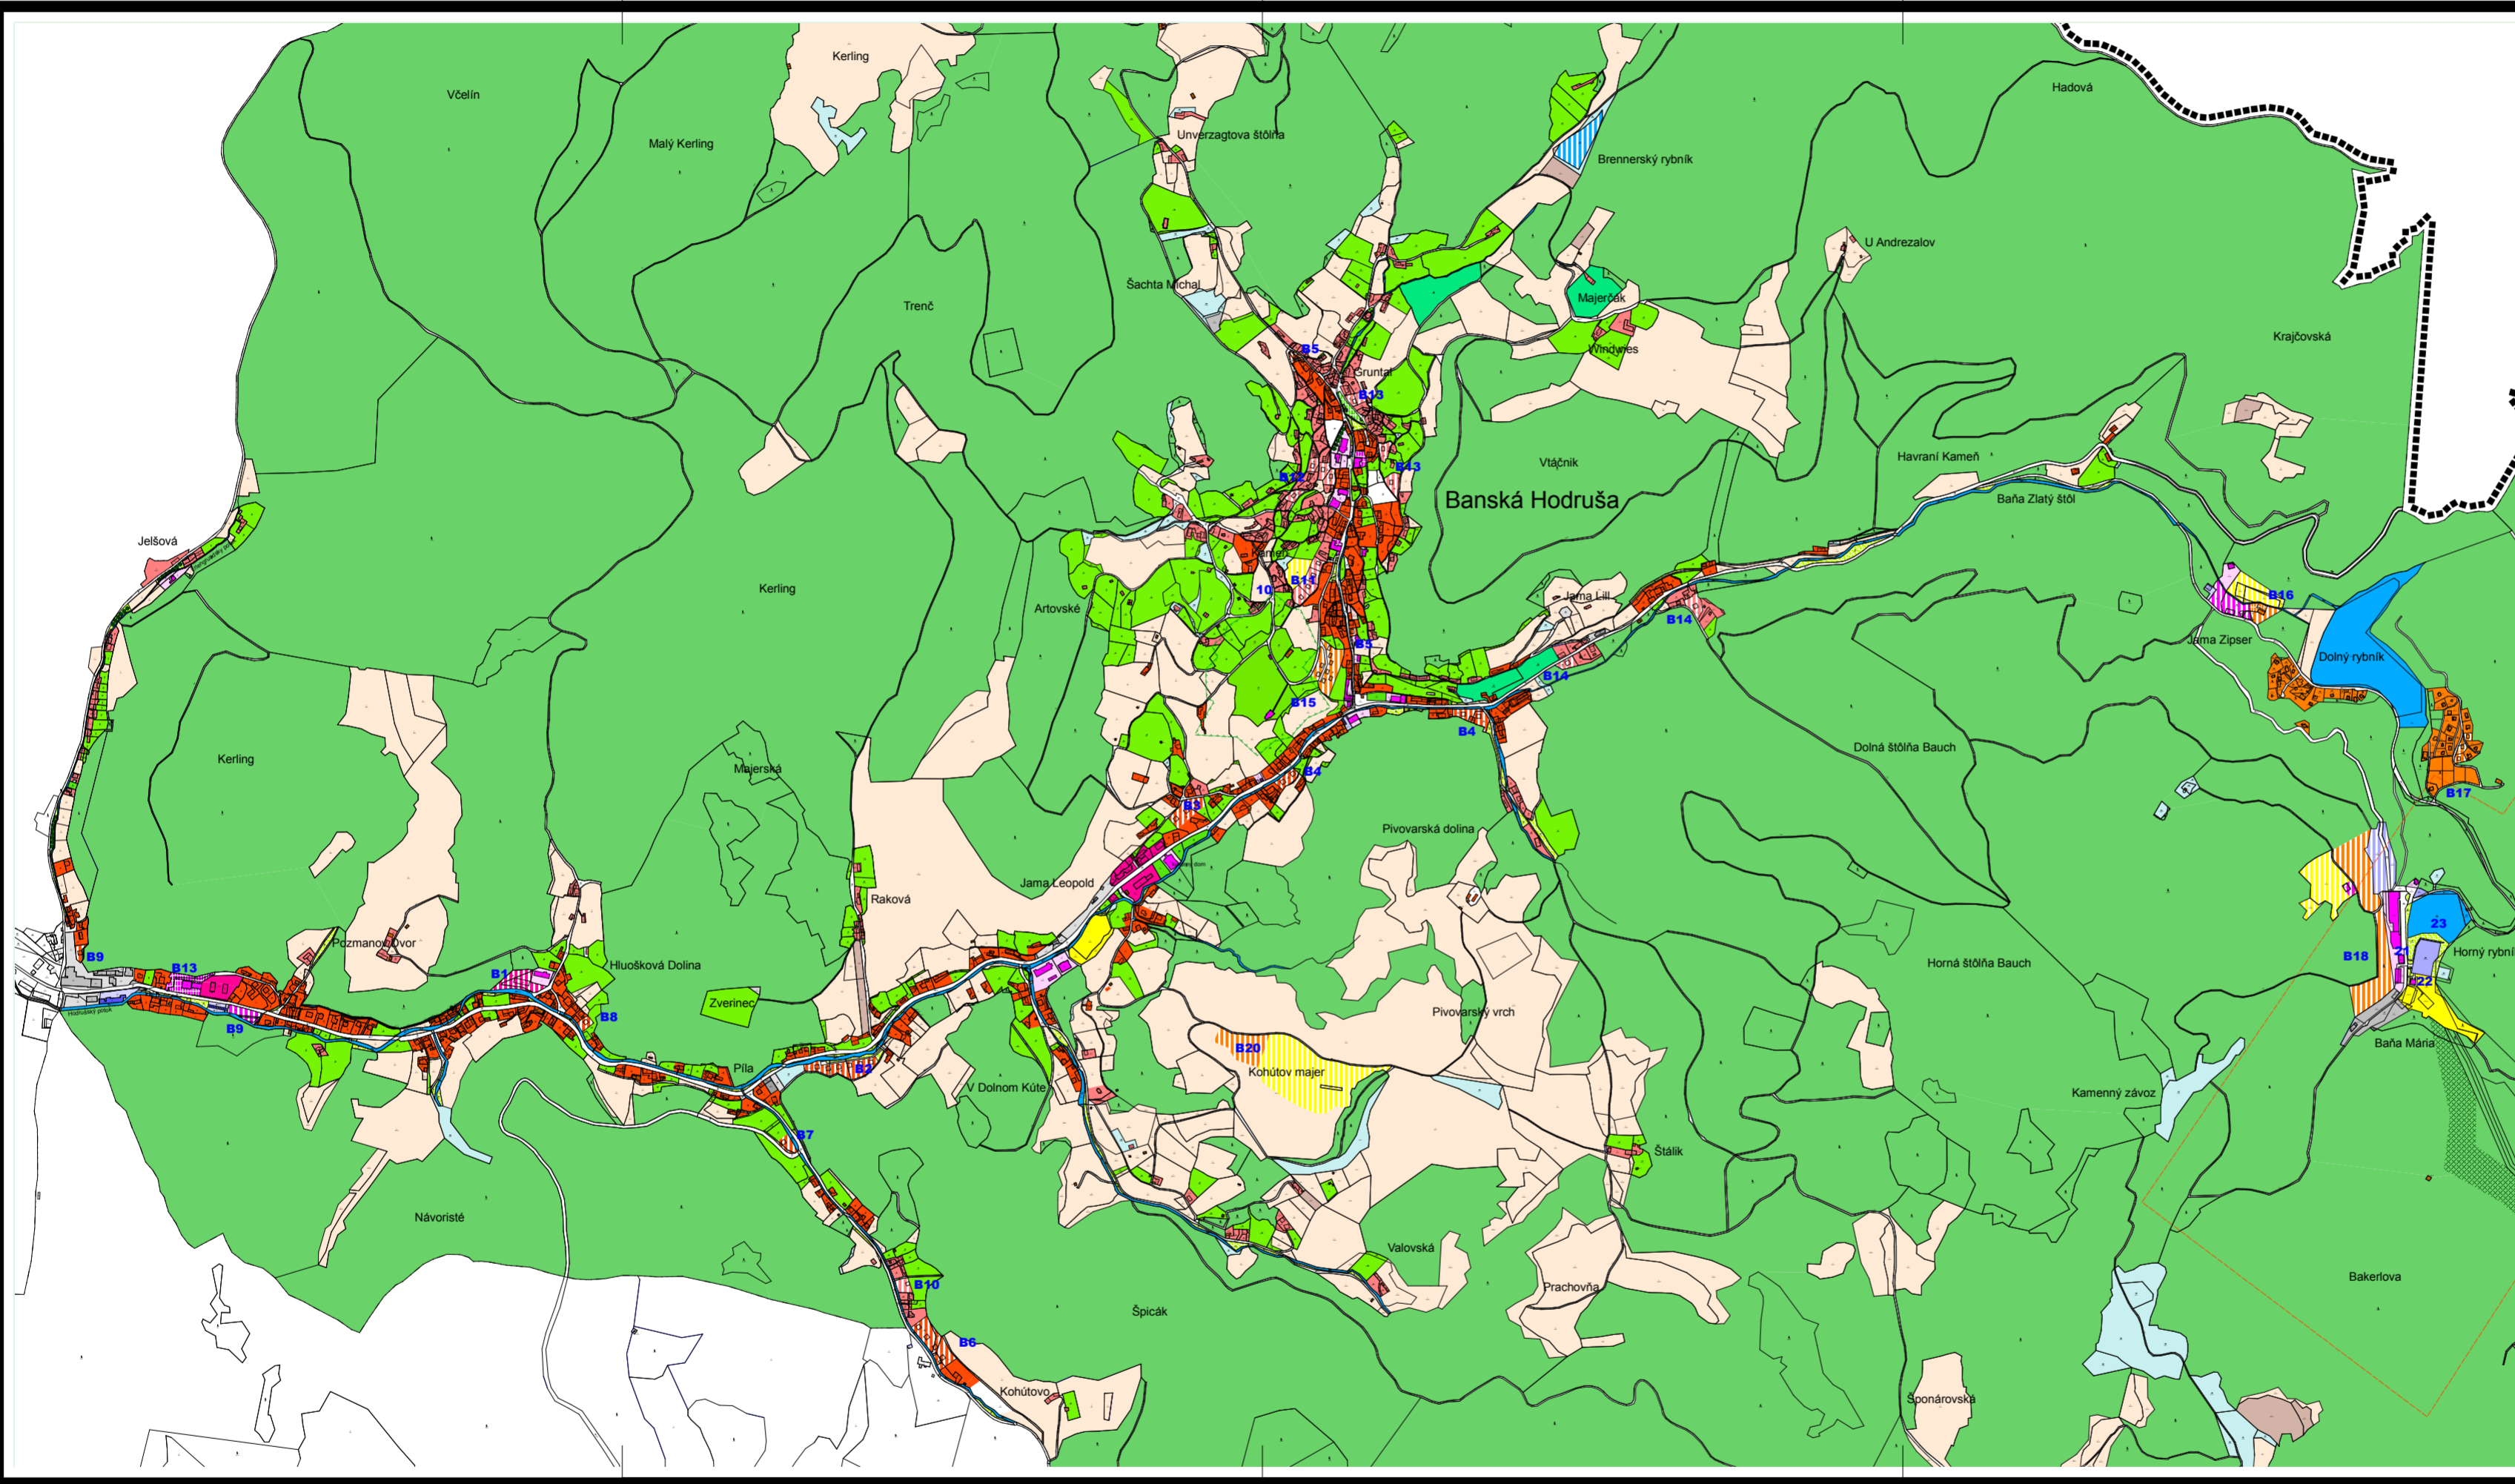

ÚZEMNÝ PLÁN OBCE HODRUŠA-HÁMRE KONCEPT

LEGENDA :

SYMBOL	OPIS	SYMBOL	OPIS
[Symbol]	Hranica neobývaného územia	[Symbol]	Zemná komunikácia
[Symbol]	Hranica katastrálneho územia obce	[Symbol]	Občianska komunikácia
[Symbol]	Hranica zastavaného územia obce k 1.1.1990	[Symbol]	Skúšobná komunikácia
[Symbol]	Hranica nezarovnaného zastavaného územia obce	[Symbol]	Hlavné trasy pešieho pohybu
[Symbol]	Hranica ochranných pásiem veľkého otuku	[Symbol]	Vedľajšie pešie trasy, turistické a národné chodníky
[Symbol]	Plochy bytových domov	[Symbol]	Veľké lanožky
[Symbol]	Plochy bytových domov	[Symbol]	Zastávky tramvej a autobusovej dopravy
[Symbol]	Chýbné plochy a prevádzková rekreačná vybavenosť	[Symbol]	Čaršie
[Symbol]	Plochy občianskej vybavenosti a soc. infraštruktúry	[Symbol]	Parčíkova a oddychové plochy
[Symbol]	Plochy dopravných zastávok	[Symbol]	Hlavné cyklistické trasy
[Symbol]	Plochy rekreácie a cestovného ruchu	[Symbol]	Tratobanica VN/NV (murovaná)
[Symbol]	Plochy športu	[Symbol]	Tratobanica VN/NV (požiarová)
[Symbol]	Plochy výroby, skladov, tabľy a skládok odpadu	[Symbol]	Regulačná stanica plynu VTL/STL
[Symbol]	Plochy zariadení poľnohospodárskej výroby	[Symbol]	Automatická stanica plynu
[Symbol]	Plochy vonkajšej, spravovanej a ozelenenej zelene	[Symbol]	Základňová stanica mobilnej siete
[Symbol]	Plochy cintorína	[Symbol]	Vodopád
[Symbol]	Plochy národnoparkovej kóšice	[Symbol]	Čistiarň odpadových vôd - ČOV
[Symbol]	Plochy lesov	[Symbol]	Prerovnávací čistiarň odpadových vôd
[Symbol]	Vodné toky, plochy a nádvie	[Symbol]	Odšťavňovacia komora
[Symbol]	Orná pôda	[Symbol]	Ochranné územie územia
[Symbol]	Trvalé trávnate porasty	[Symbol]	Dobývací priestor
[Symbol]	Záhrady	[Symbol]	
[Symbol]	Sady	[Symbol]	
[Symbol]	Odlehle plochy	[Symbol]	
[Symbol]	Národná kultúrna pamiatka a jej ochranné pásmo	[Symbol]	
[Symbol]	Územie pamiatkového súboru - pamiatkovosť	[Symbol]	
[Symbol]	Výhledové priestorové dominy	[Symbol]	
[Symbol]	Prirodňé dominy v krajine	[Symbol]	
[Symbol]	Charakteristické panoramatické pohľady	[Symbol]	